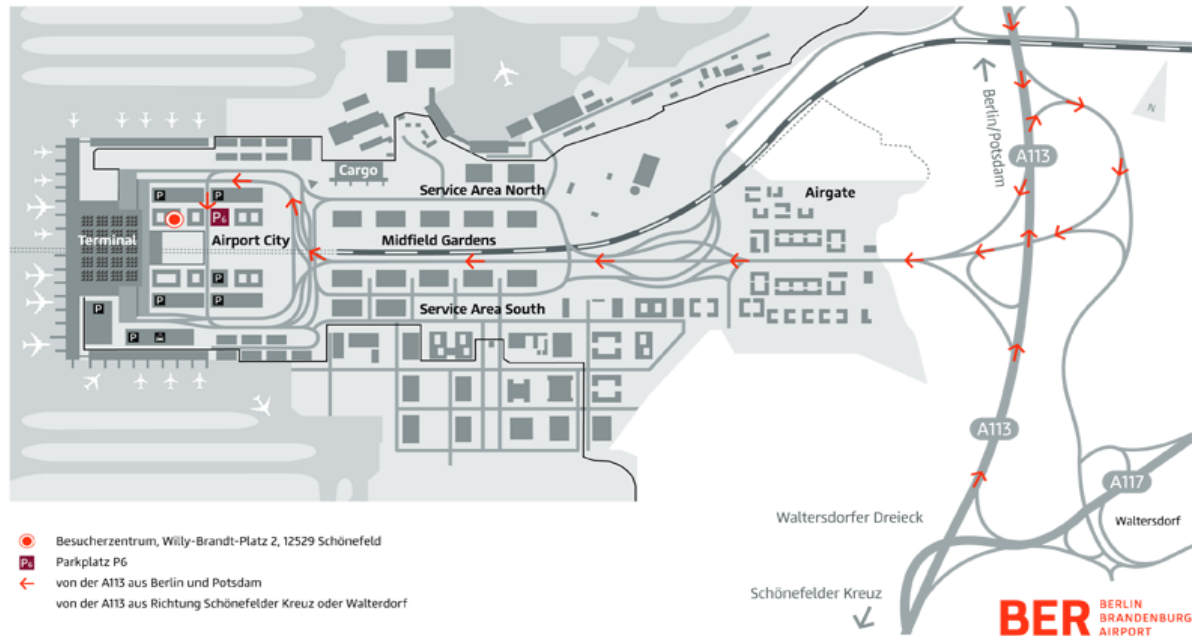

Anfahrtsplan Condor Berlin GmbH 2^{BAC} Berlin-Brandenburg Airport Center

Flughafen Berlin Brandenburg Anfahrt Besucherzentrum

Mit dem PKW

- Autobahnabfahrt „Flughafen Berlin Brandenburg“ auf der A113 nutzen
- Ausschilderung Richtung „Airport City“ folgen
- 2^{BAC}, 3. Obergeschoss rechts
Klingel Türöffner nutzen und bitte den
Fahrstuhl links neben dem
Lieferanteneingang nehmen.