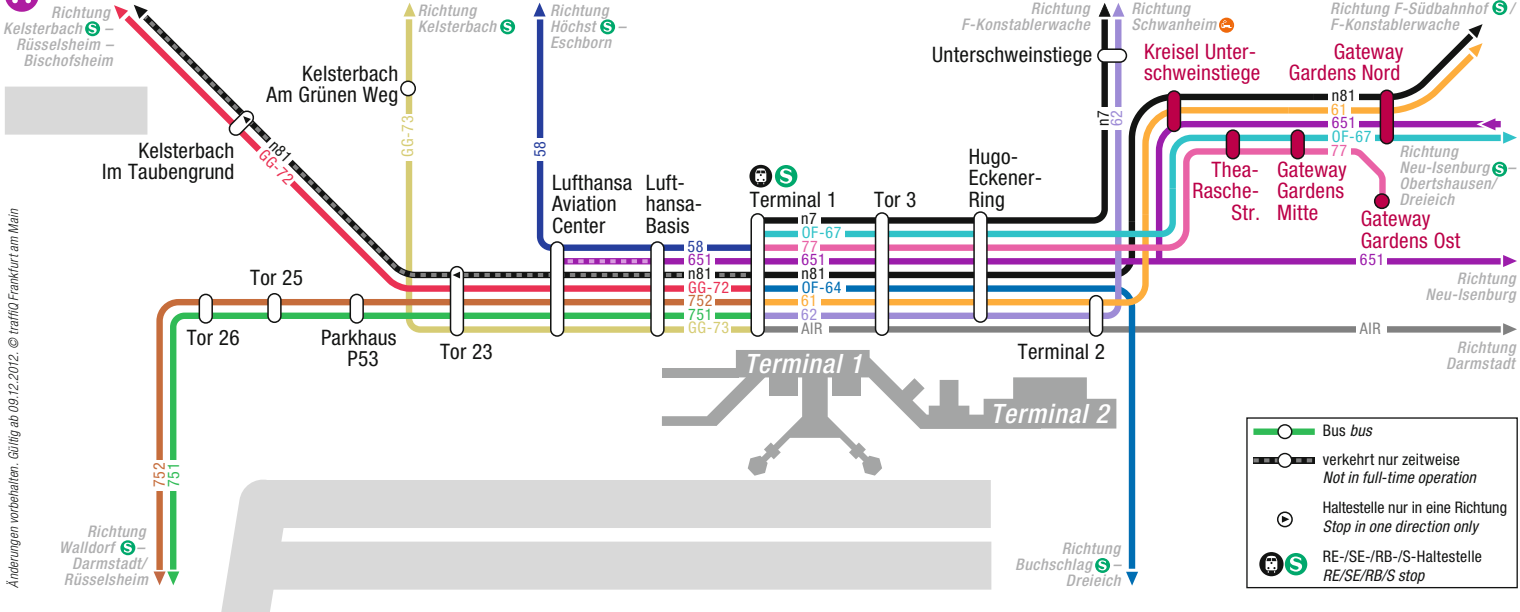

gateway
gardens

Approaching Europe.

Linienfahrplan 2013

61 | 62 | OF-67 | 77 | 651 | n7 | n81

Gateway Gardens ist optimal an den Nahverkehr angebunden. Alle 2 bis 15 Minuten kommen Sie von hier zu den Flughafen-Terminals und nach überall im Rhein-Main-Nahverkehrsnetz. Die Buslinien 61, 62, OF-67, 651, n7 und n81 stehen zu Ihrer Verfügung. Und die neue Buslinie 77 verbindet „Gateway Gardens Ost“ zusätzlich mit dem Terminal 1.

Zusammen mit der geplanten S-Bahn-Station „Gateway Gardens“, ist die Verkehrsanbindung von Gateway Gardens lückenlos – egal, ob Sie nun gerade mal schnell auf die andere Seite des Mains oder auf die andere Seite der Welt möchten.

	Fuß-/Wanderweg	
	Radweg	
	Haltestellen	
	S-Bahn	
	Öffentliche Stadt-/Regionalbusse	

500 Meter

Änderungen vorbehalten. Gültig ab 09.12.2012. © traffIQ Frankfurt am Main

Gesamtverkehr: Flughafen Terminal 1 → Terminal 2 → Gateway Gardens

Montag - Freitag

Liniennummer	61	77	61	77	61	77	77	61	61	77	651	61	OF-67	61	77	651	61	OF-67	61	61	OF-67	61
Flughafen Terminal 1	4.19	4.36	4.49	4.56	5.04	5.06	5.16	5.19	5.34	5.36	5.43	5.46	5.48	6.01	6.06	6.13	6.16	6.18	6.31	6.46	6.48	7.01
Flughafen Terminal 2	4.24		4.54		5.09			5.24	5.39			5.51		6.06			6.21		6.36	6.51		7.06
Gateway Gardens Mitte		4.42		5.02			5.12	5.22		5.42			5.53		6.12			6.23			6.53	
Gateway Gardens Ost		4.44		5.04			5.14	5.24		5.44					6.14							
Gateway Gardens Nord	4.29		4.59		5.14			5.29	5.44		5.48	5.56	5.57	6.11		6.18	6.26	6.27	6.41	6.56	6.57	7.11