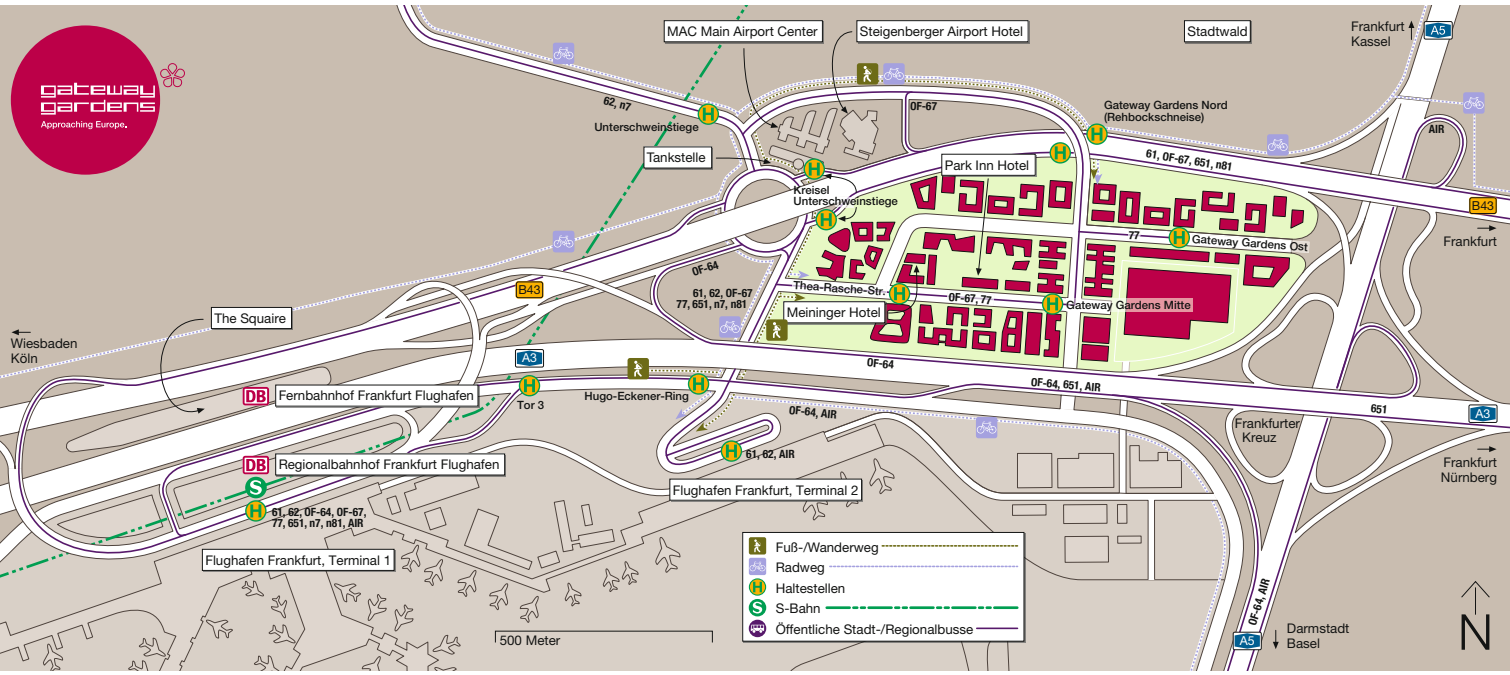

gateway
gardens

Approaching Europe.

Linienfahrplan 2013

61 | 62 | OF-67 | 77 | 651 | n7 | n81

Gateway Gardens ist optimal an den Nahverkehr angebunden. Alle 2 bis 15 Minuten kommen Sie von hier zu den Flughafen-Terminals und nach überall im Rhein-Main-Nahverkehrsnetz. Die Buslinien 61, 62, OF-67, 651, n7 und n81 stehen zu Ihrer Verfügung. Und die neue Buslinie 77 verbindet „Gateway Gardens Ost“ zusätzlich mit dem Terminal 1.

Zusammen mit der geplanten S-Bahn-Station „Gateway Gardens“, ist die Verkehrsanbindung von Gateway Gardens lückenlos – egal, ob Sie nun gerade mal schnell auf die andere Seite des Mains oder auf die andere Seite der Welt möchten.

	Fuß-/Wanderweg	
	Radweg	
	Haltestellen	
	S-Bahn	
	Öffentliche Stadt-/Regionalbusse	

500 Meter

Änderungen vorbehalten. Gültig ab 09.12.2012. © traffIQ Frankfurt am Main

Gesamtverkehr: Flughafen Terminal 1 → Terminal 2 → Gateway Gardens